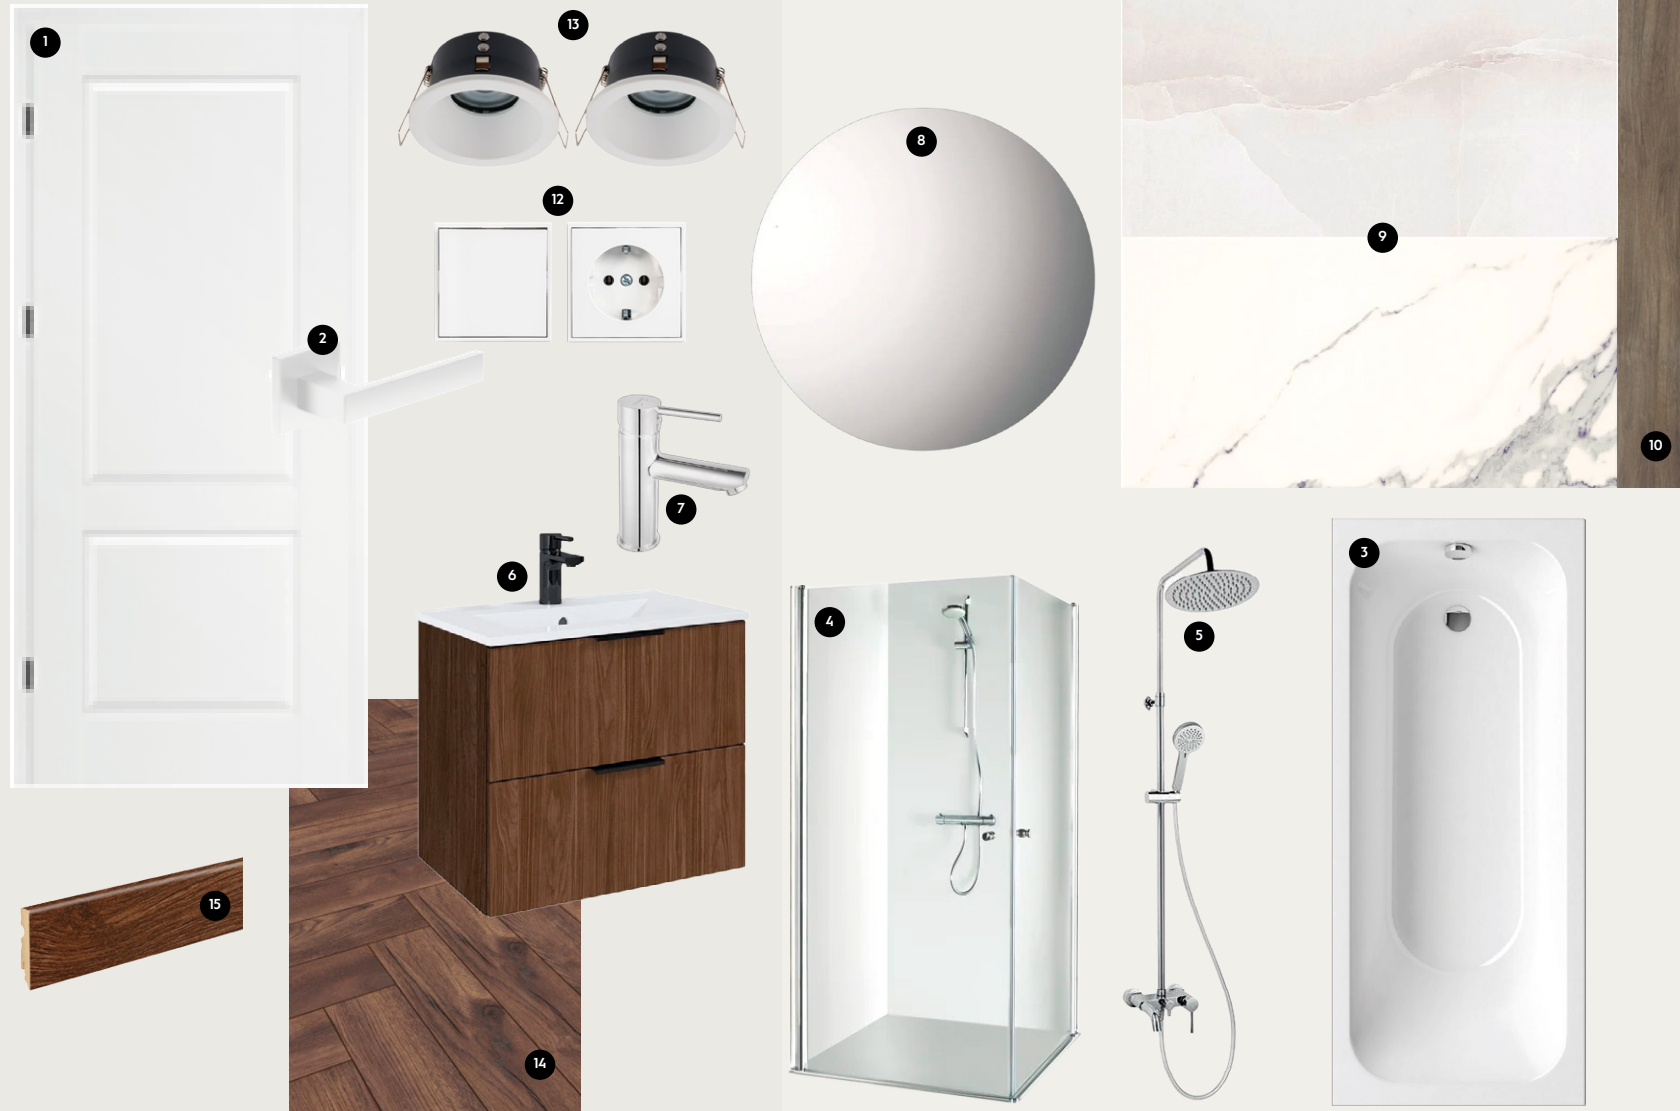

11 RAL 9003

NATURE

11 RAL 9016

1	Durys Nemezja 8	☐ ● Capuccino ☐ ○ Baltos ☐ ● Pilkos ☐ ● Antracito	☐
2	Durų rankena METAL BUD Qubik Q	☐ ● Juoda ☐ ○ Balta ☐ ● Chromas	☐
3	Stačiakampė vonia Ravak Chrome Slim		☐
4	Dušo kabina, stačiakampė, be padėklo	900 mm x 900 mm x 1900 mm	☐
5	Dušo komplektas Ferro Fiesta NP79-BFI13U		☐
6	Vonios spintelė su praustu Elita Astra	rudos spalvos 39.4 cm x 61.5 cm x 55 cm	☐
7	Praustuvo maišytuvas	chromas	☐
8	Apvalus veidrodis, be rėmo		☐
9	Plytelės, akmens masės Oceano International	☐ 8906144562812 ☐ 8906144562782 1200 mm x 600 mm	☐
10	Plytelės, akmens masės Cerrad	5901171215758 1202 mm x 193 mm	☐
11	Sienų spalvos pagal RAL	☐ ● RAL 9003 ☐ ● RAL 9016	☐
12	Kištukinis lizdas / jungiklis Vilma QR1000	baltas	☐
13	Įleidžiami šviestuvai Charlie	balti	☐
14	Laminatas padidinto atsparumo drėgmei Kronotex Herringbone	ąžuolo spalvos	☐
15	Grindjuostė Neuhofer	rudos/ąžuolo spalvos	☐

Būsto įrengimo paslaugas teikėjas pasilieka teisę keisti buto įsirengimo medžiagas ir kitas, užtikrinant, kad pakeitimai techninėmis ir kokybinėmis charakteristikomis bus ne prastesni arba geresni nei pateikti apdailos pasiūlyme. Pažymime, kad realybėje medžiagų spalva, dydis ir tekstūra gali skirtis nuo vaizduojamų apdailos pasiūlyme.